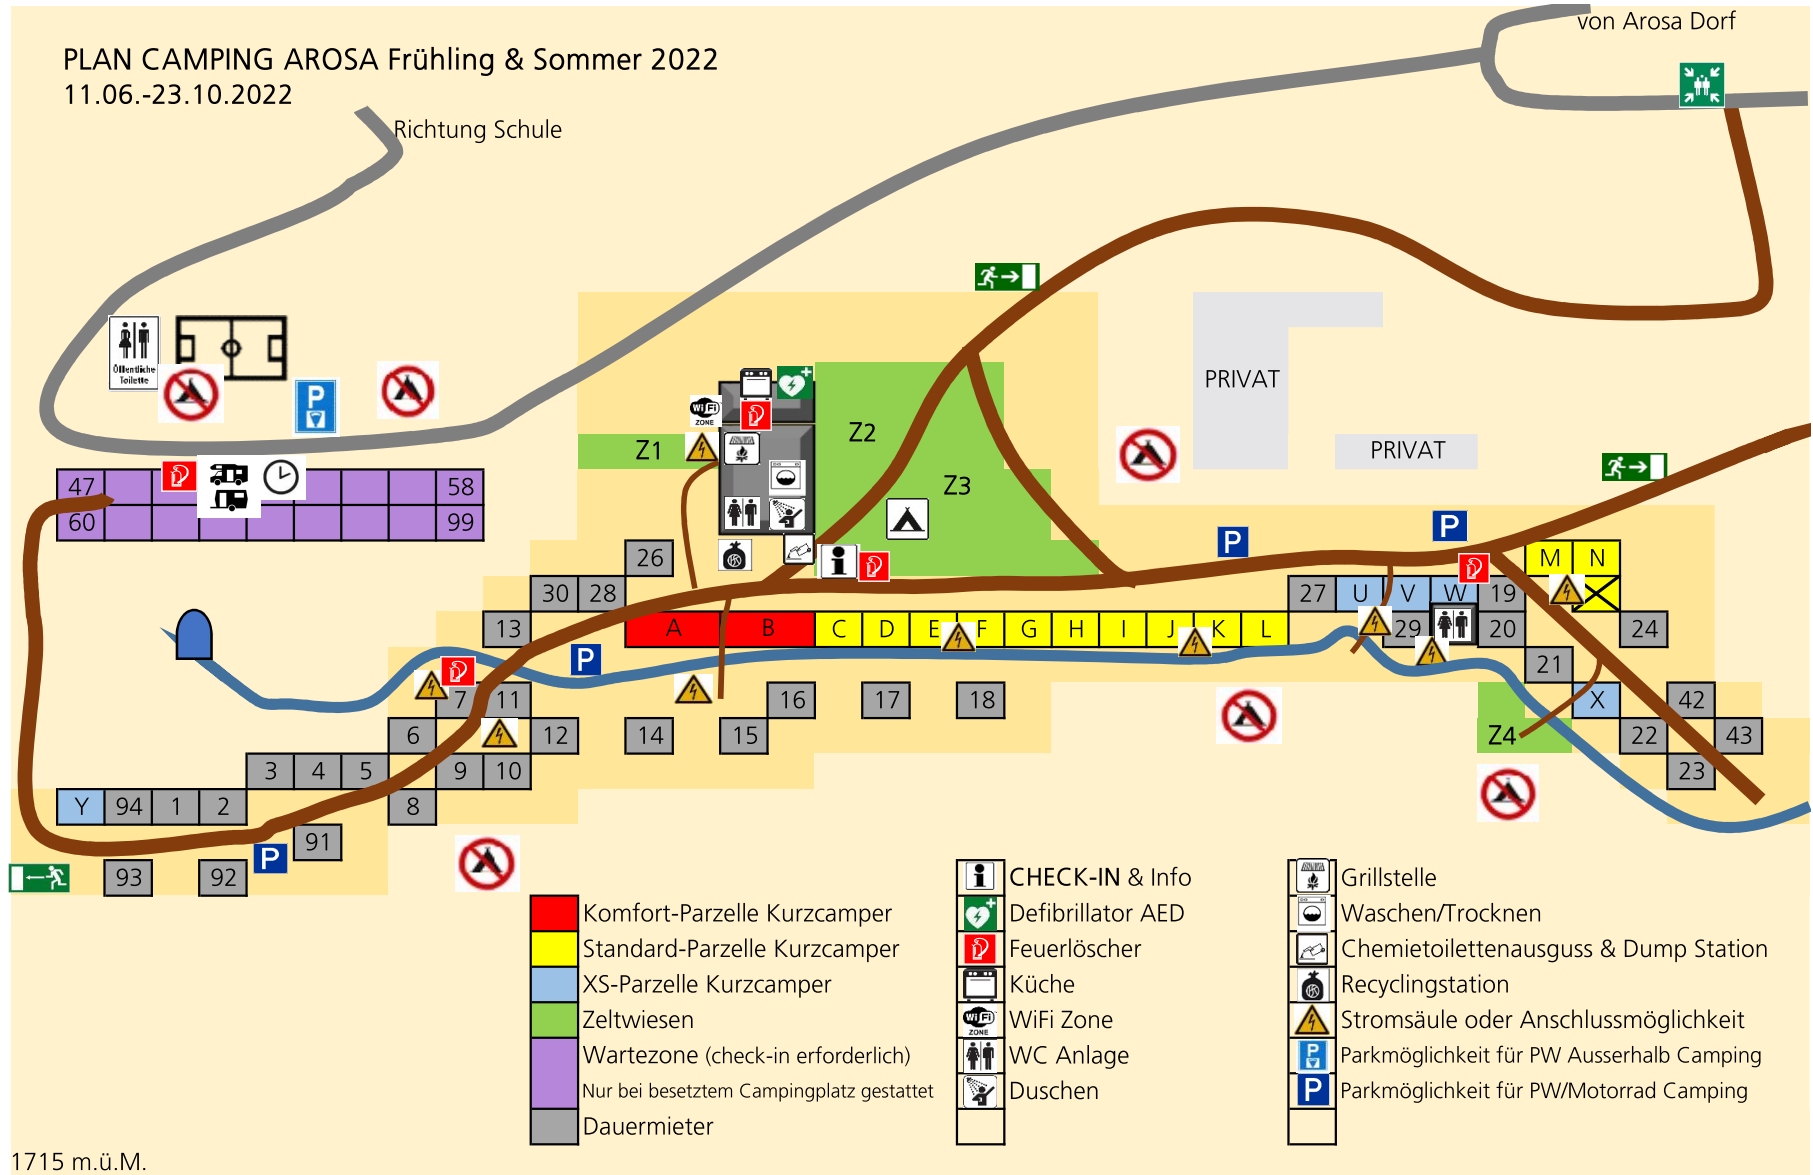

**PLAN CAMPING AROSA Frühling & Sommer 2022**  
 11.06.-23.10.2022

1715 m.ü.M.