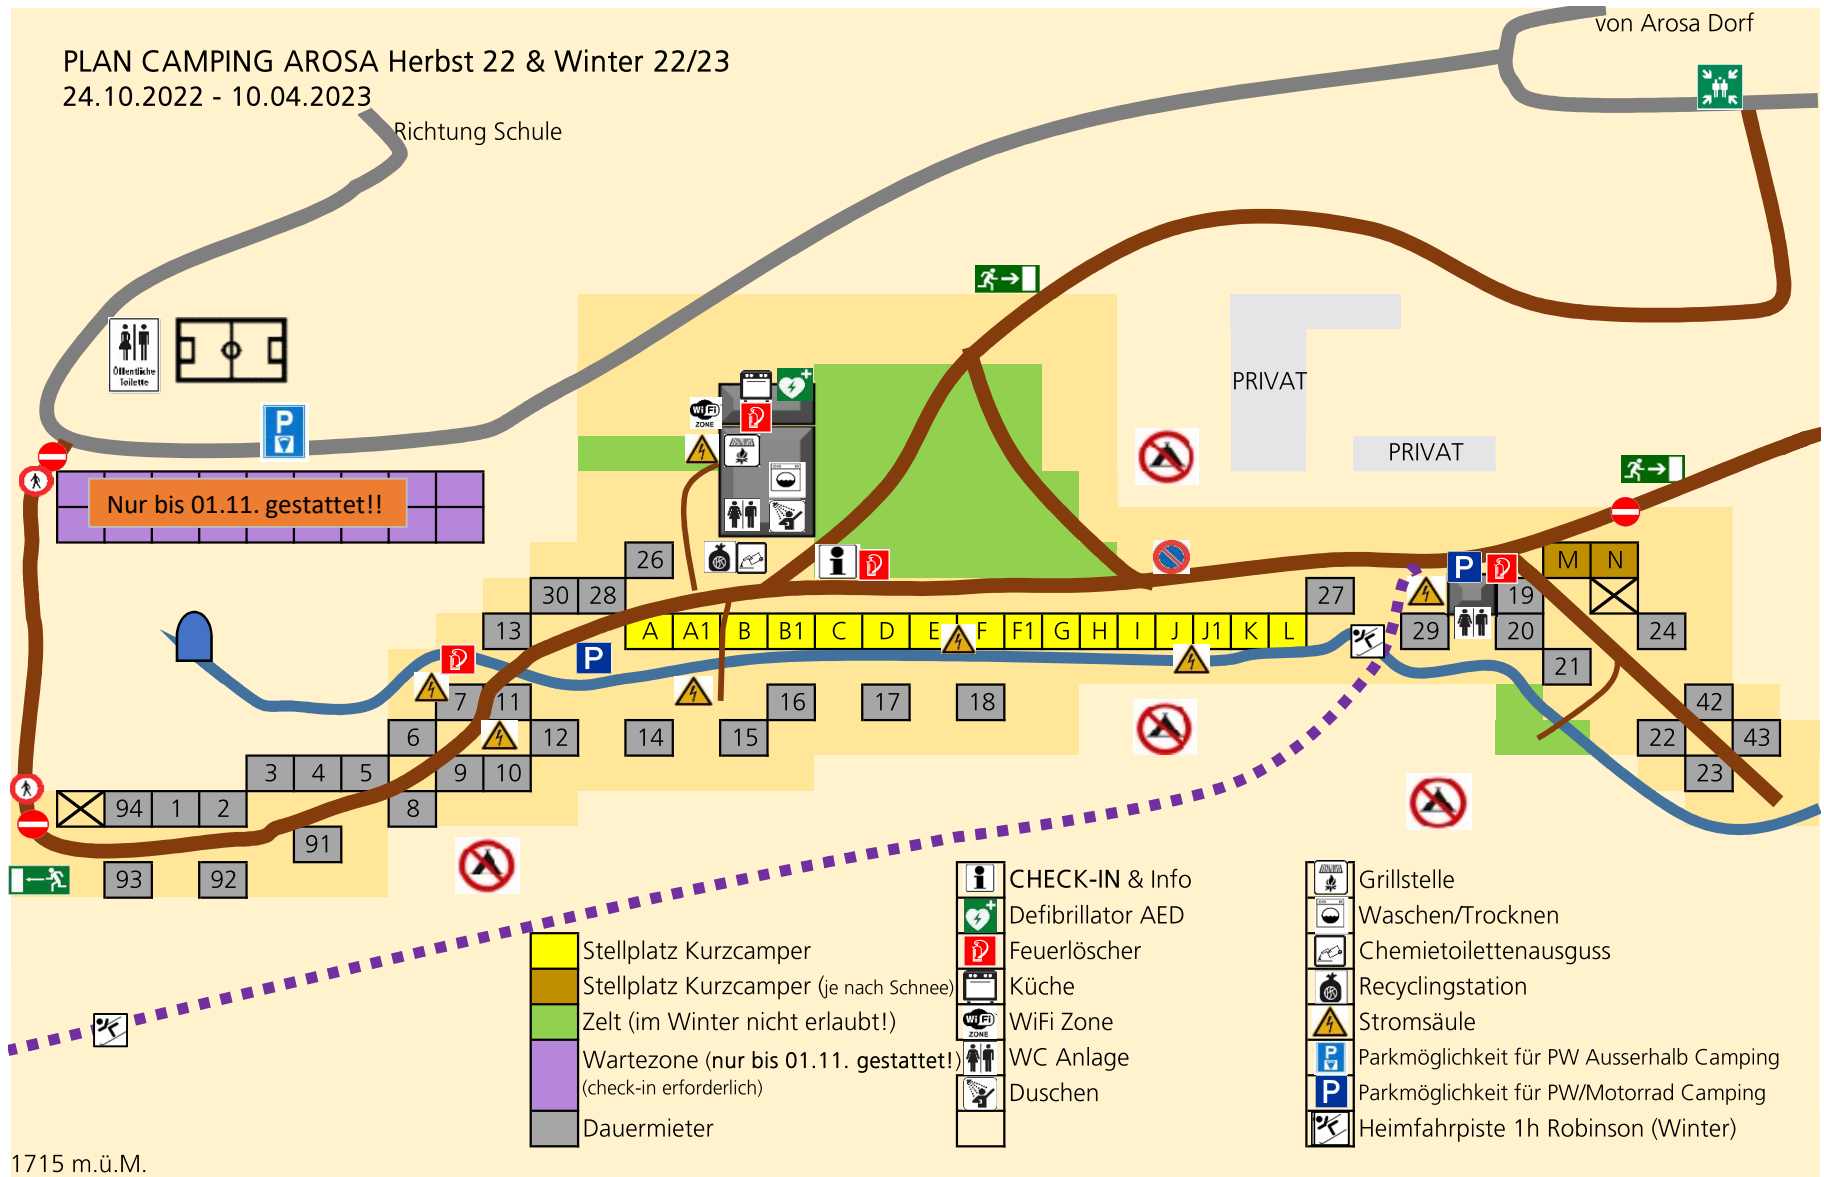

PLAN CAMPING AROSA Herbst 22 & Winter 22/23

24.10.2022 - 10.04.2023

1715 m.ü.M.

- Stellplatz Kurzcamper
- Stellplatz Kurzcamper (je nach Schnee)
- Zelt (im Winter nicht erlaubt!)
- Wartezone (nur bis 01.11. gestattet! (check-in erforderlich))
- Dauermieter

-  CHECK-IN & Info
-  Defibrillator AED
-  Feuerlöscher
-  Küche
-  WiFi Zone
-  WC Anlage
-  Duschen
-  Grillstelle
-  Waschen/Trocknen
-  Chemietoilettenausguss
-  Recyclingstation
-  Stromsäule
-  Parkmöglichkeit für PW Ausserhalb Camping
-  Parkmöglichkeit für PW/Motorrad Camping
-  Heimfahrpiste 1h Robinson (Winter)