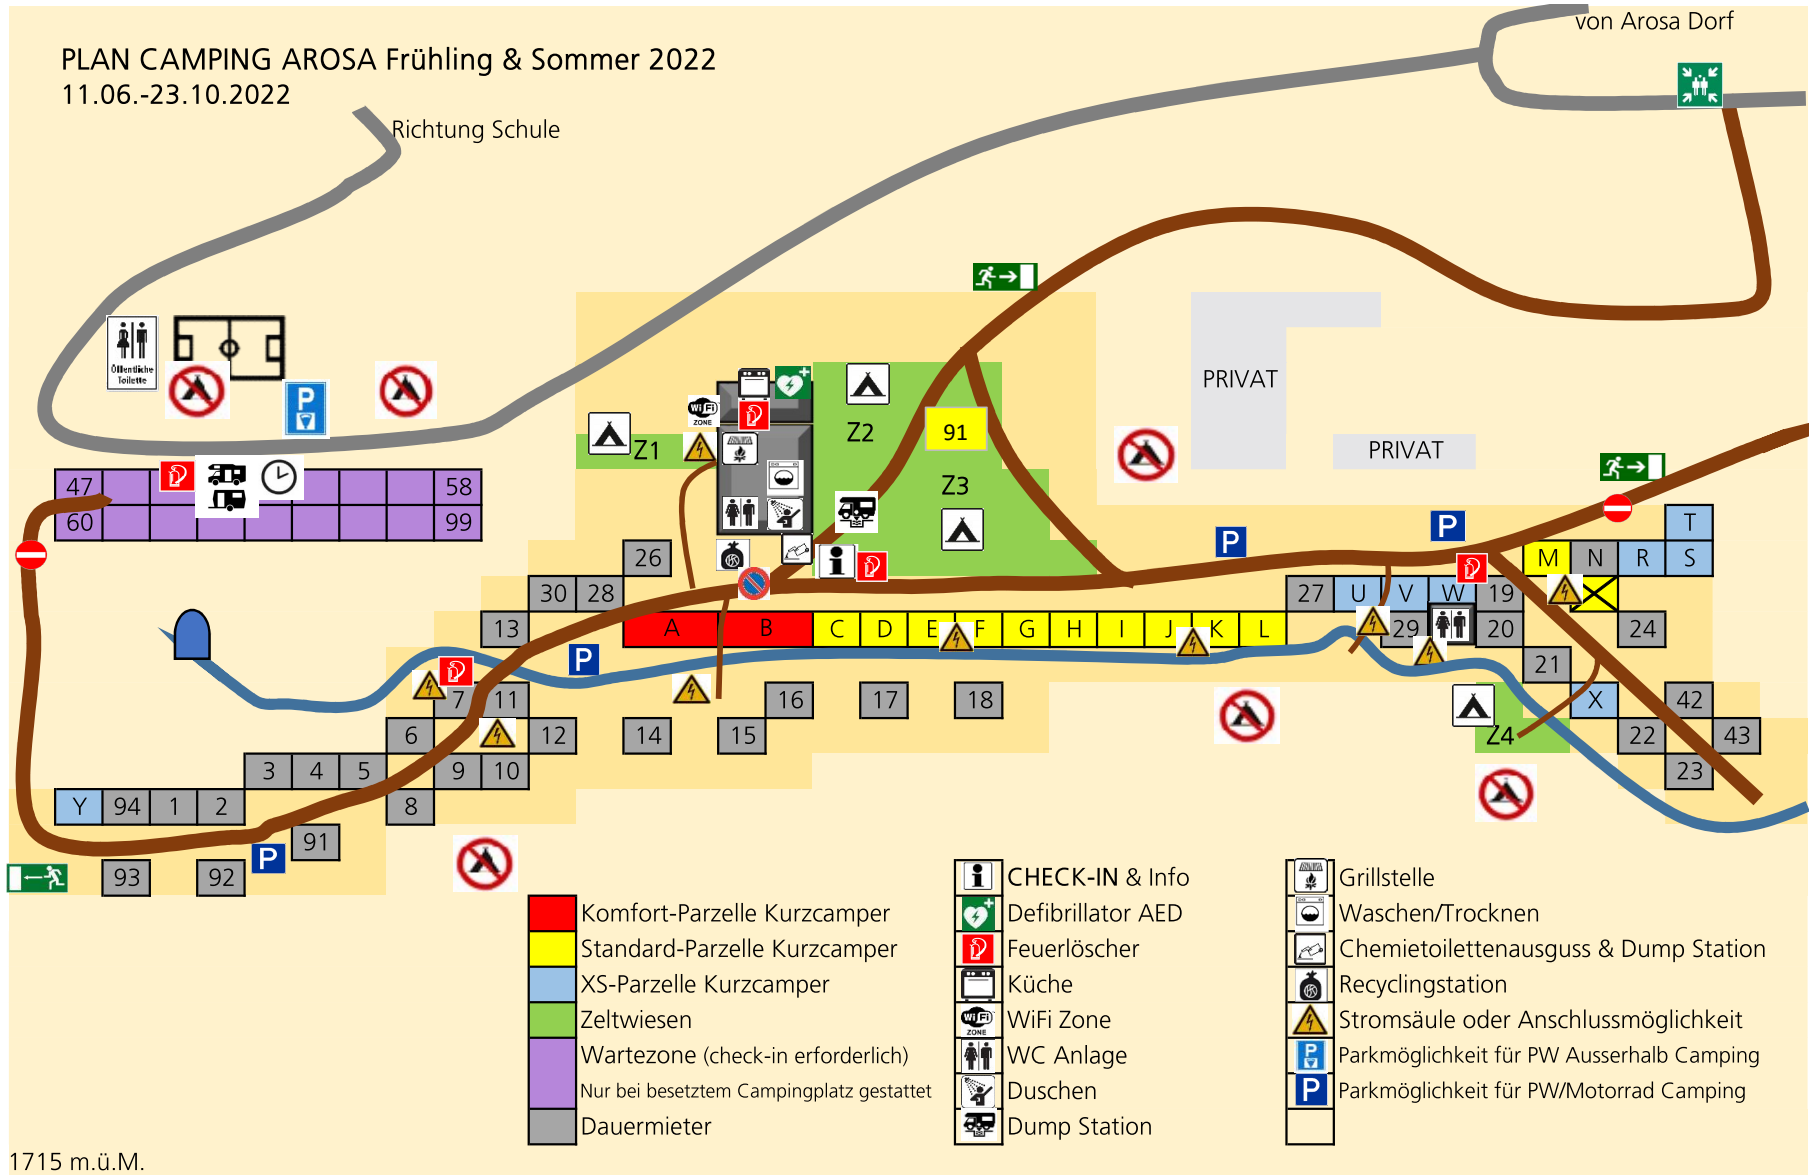

PLAN CAMPING AROSA Frühling & Sommer 2022

11.06.-23.10.2022

1715 m.ü.M.